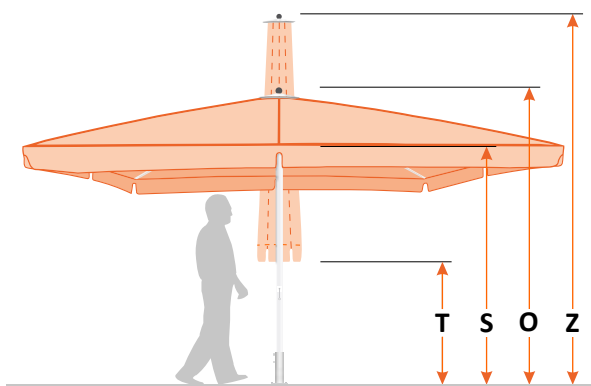

Der Sonnenschirm Typ T ist in über 40 verschiedenen Größen erhältlich. Die Tabelle zeigt alle Standardgrößen. Sondergrößen sind auf Anfrage möglich.

Wir finden für jede Terrasse die richtige Lösung!

The type T umbrella is available in more than 40 different sizes. The table shows all standard sizes. Special sizes are available on request.

We have the perfect solution for every terrace!

Maße m	Fläche m ²	Z (cm) geschlossen	O (cm) offen	S (cm) Seitenhöhe	T (cm) Tischfreiheit	Gewicht kg	Anzahl Streben
ø 3	7	350	280	225	160	28	8
ø 3,5	9	360	290	230	155	29	8
ø 4	12	370	300	235	145	37	8
ø 4,5	15	380	300	240	135	32	8
ø 5	19	390	310	240	125	35	8
ø 5,5	23	405	315	240	115	38	8
ø 6	27	430	330	240	90	57	8

2 x 2	4	330	270	225	138	20	8
2,5 x 2,5	6,25	360	270	225	160	23	8
3 x 3	9	370	290	230	160	33	8
3,5 x 3,5	12,5	390	300	235	140	31	8
4 x 4	16	410	310	235	110	45	8
4,5 x 4,5	20	415	320	240	85	40	8
5 x 5	25	425	330	245	72	49	8

Dimensions m	Area m ²	Z (cm) closed	O (cm) open	S (cm) Side height	T (cm) Table clearance	Weight kg	Number of arms
-----------------	------------------------	------------------	----------------	-----------------------	---------------------------	--------------	-------------------