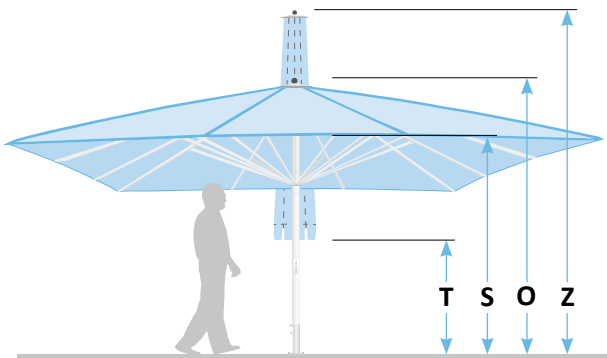

Die Sonnenschirme Typ TS/TXS und TX sind in über 20 verschiedenen Größen erhältlich. Die Tabelle zeigt alle Standardgrößen. Sondergrößen sind auf Anfrage möglich.

Wir finden für jede Terrasse die richtige Lösung!

The type TS/TXS and TX umbrellas are available in more than 20 different sizes. The table shows all standard sizes. Additional sizes are available on request.

We have the perfect solution for every terrace.

**Erhältlich als / Available as:**

- Type TS  
80 mm Mast  
102 km/h
- Type TXS  
110 mm Mast  
102 km/h
- Type TX  
110 mm Mast  
70 km/h

Maße m	Fläche m <sup>2</sup>	Z (cm) geschlossen	O (cm) offen	S (cm) Seitenhöhe	T (cm) Tischfreiheit	Gewicht kg	Anzahl Streben
<b>Type TS</b>							
∅ 3	7	356	282	225	196	33	8
∅ 4	12,5	416	308	235	205	45	8
<b>Type TXS</b>							
∅ 5	20	465	329	240	201	77	8
∅ 6	28	487	345	240	171	107	12
<b>Type TX</b>							
∅ 7	38	516	367	245	148	169	12
∅ 8	50	550	383	245	128	173	12
<b>Type TS</b>							
3 x 3	9	387	289	225	164	38	8
3,5 x 3,5	12	421	307	235	164	48	8
4 x 4	16	434	316	235	141	54	8
<b>Type TXS</b>							
4,5 x 4,5	20	474	335	245	145	95	12
5 x 5	25	497	344	245	132	106	12
<b>Type TX</b>							
5,5 x 5,5	30	506	352	245	105	116	12
6 x 6	36	536	362	245	98	125	12
<b>Type TS</b>							
4 x 3	12	421	298	235	164	51	8
<b>Type TXS</b>							
5 x 3	15	431	299	230	126	80	10
5 x 3,5	17,5	447	306	235	136	90	10
5 x 4	20	469	325	245	143	92	10
6 x 4	24	490	334	245	121	98	10
<b>Type TX</b>							
6 x 5	30	508	344	245	107	113	12
6 x 5,5	33	512	353	245	98	130	12
7 x 4	28	499	331	245	88	103	10
7,5 x 4	30	522	349	245	87	98	10
7 x 5	35	515	343	245	78	112	10
<b>Summary Table</b>							
Dimensions m	Area m <sup>2</sup>	Z (cm) closed	O (cm) open	S (cm) Side height	T (cm) Table clearance	Weight kg	Number of arms